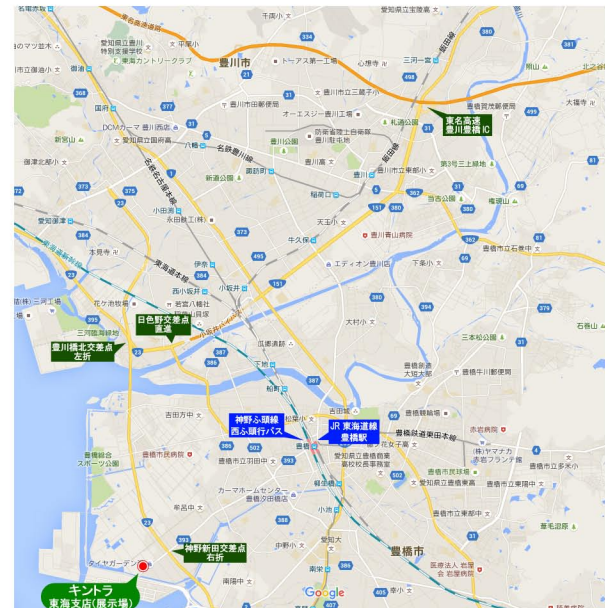

株式会社 キントラ 東海支店

愛知県豊橋市神野新田町ルノ割 14-1

TEL : 0532-31-6464 FAX : 0532-31-6466

フリーコール : 0120-936-251

アクセス方法

◆お車をご利用する場合

東名高速 豊川豊橋インター出口→国道 151 号線を豊川豊橋方面へ南下→小坂井バイパス→国道 247 号線→日色野交差点を伊良湖岬方面へ直進→豊川橋北交差点を左折→国道 23 号バイパス→豊川・神野埠頭 (神野新田インター出口)→神野新田交差点を右折→信号 2 つ目を超えた右側→キントラ 東海支店

◆公共交通機関

JR 東海道線「豊橋駅」西口を出て、西駅前バス停から神野ふ頭線「西ふ頭北行き」のバスに乗り約 15 分。「神野新田南」停留所にて下車。
道路左手を道なりに約 700m 直進。右側に店舗。(徒歩約 10 分)

キントラ
東海支店(展示場)

お車をご利用の場合
日色野交差点

日色野交差点では直進します。
※左折すると豊橋駅方面に行ってしまいます。

豊橋駅からバスをご利用の場合

神野新田南バス停 国道 23 号バイパス

神野新田南バス停で下車、国道 23 号バイパスを超えて
まっすぐ進みます。